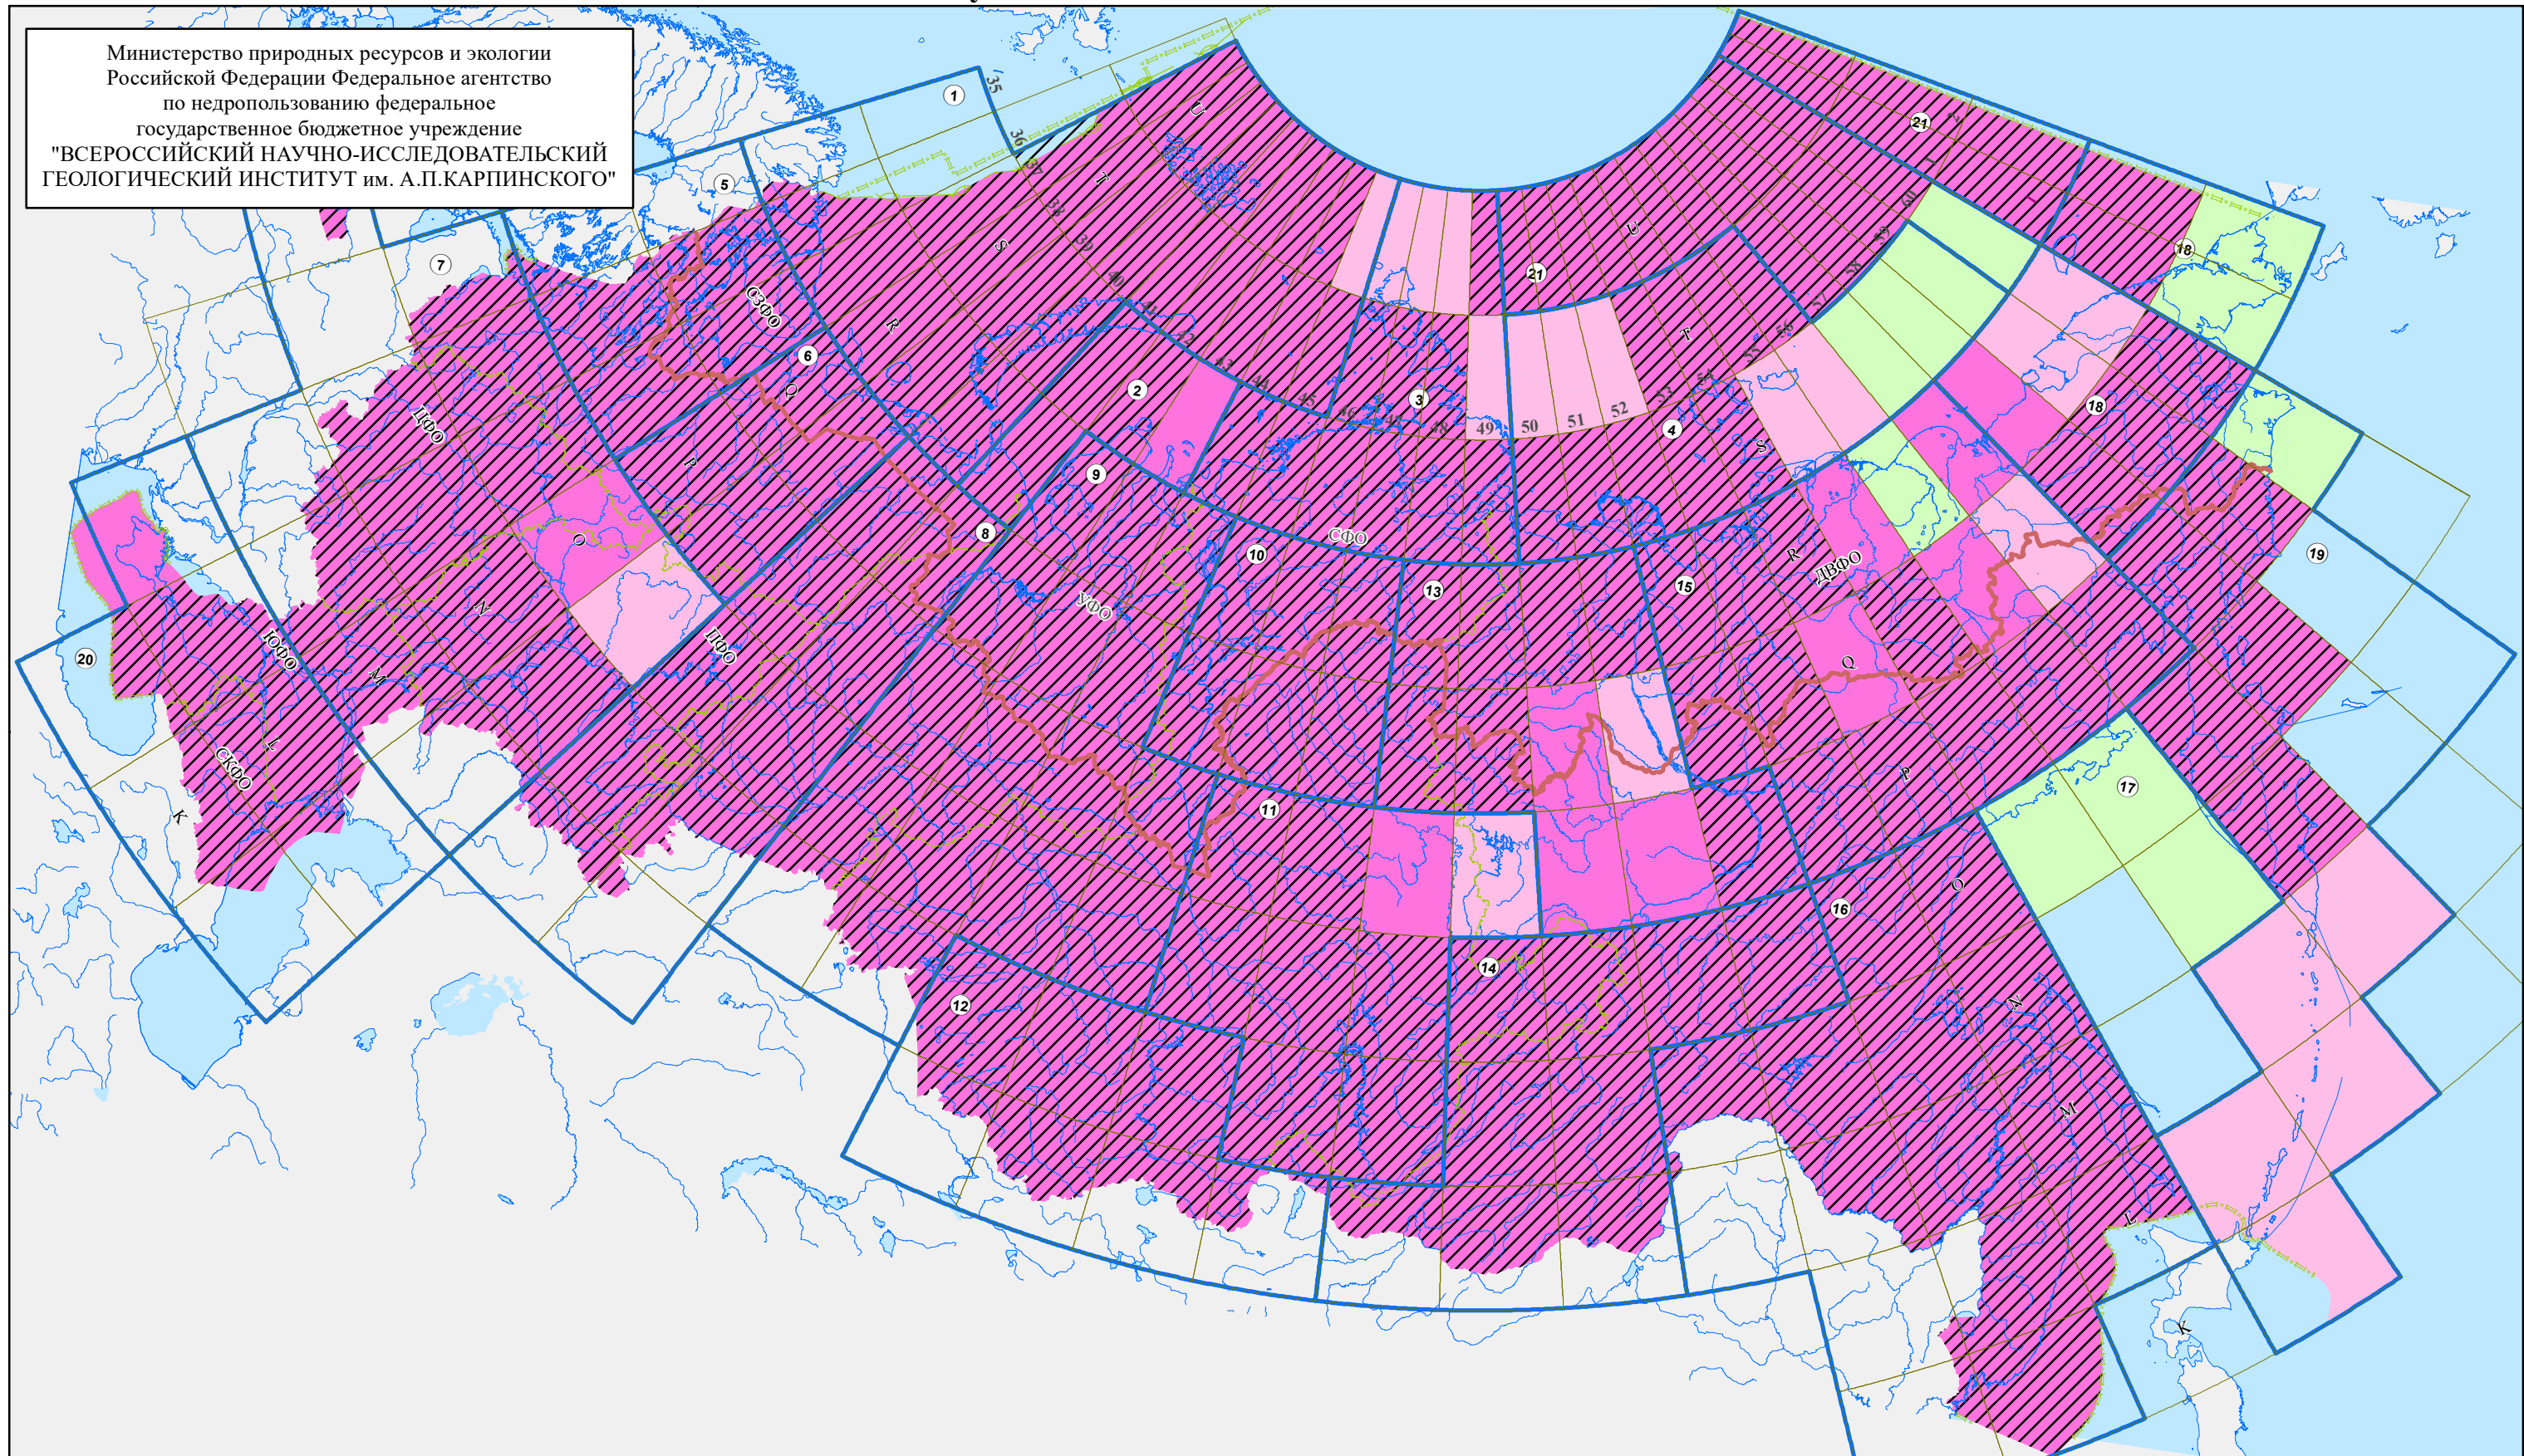

Карта подготовлена ФГБУ «Всероссийский научно-исследовательский геологический институт им. А.П. Карпинского» в рамках выполнения Государственного задания Федерального агентства по недропользованию от 27.12.2023 № 049-00003-24-00

Масштаб 1 : 22 500 000

Условные обозначения

ГСК-2011. Проекция равнопромежуточная коническая. Осевой меридиан 110°

## ГИДРОГРАФИЯ:

- Океаны, моря, озера, водохранилища
- Речная сеть
- Береговая линия

## СПИСОК СЕРИЙНЫХ ЛЕГЕНД

- |                                    |                            |
|------------------------------------|----------------------------|
| 1 – Северо-Карско-Баренцевоморская | 11 – Ангаро-Енисейская     |
| 2 – Южно-Карская                   | 12 – Алтае-Саянская        |
| 3 – Таймырско-Североземельская     | 13 – Анабаро-Вилюйская     |
| 4 – Лайтве-Сибироморская           | 14 – Аладоно-Забайкальская |
| 5 – Балтийская                     | 15 – Верхояно-Колымская    |
| 6 – Мезенская                      | 16 – Дальневосточная       |
| 7 – Центрально-Европейская         | 17 – Охотоморская          |
| 8 – Уральская                      | 18 – Чукотская             |
| 9 – Западно-Сибирская              | 19 – Корякско-Курильская   |
| 10 – Норильская                    | 20 – Скифская              |
|                                    | 21 – Океанская             |