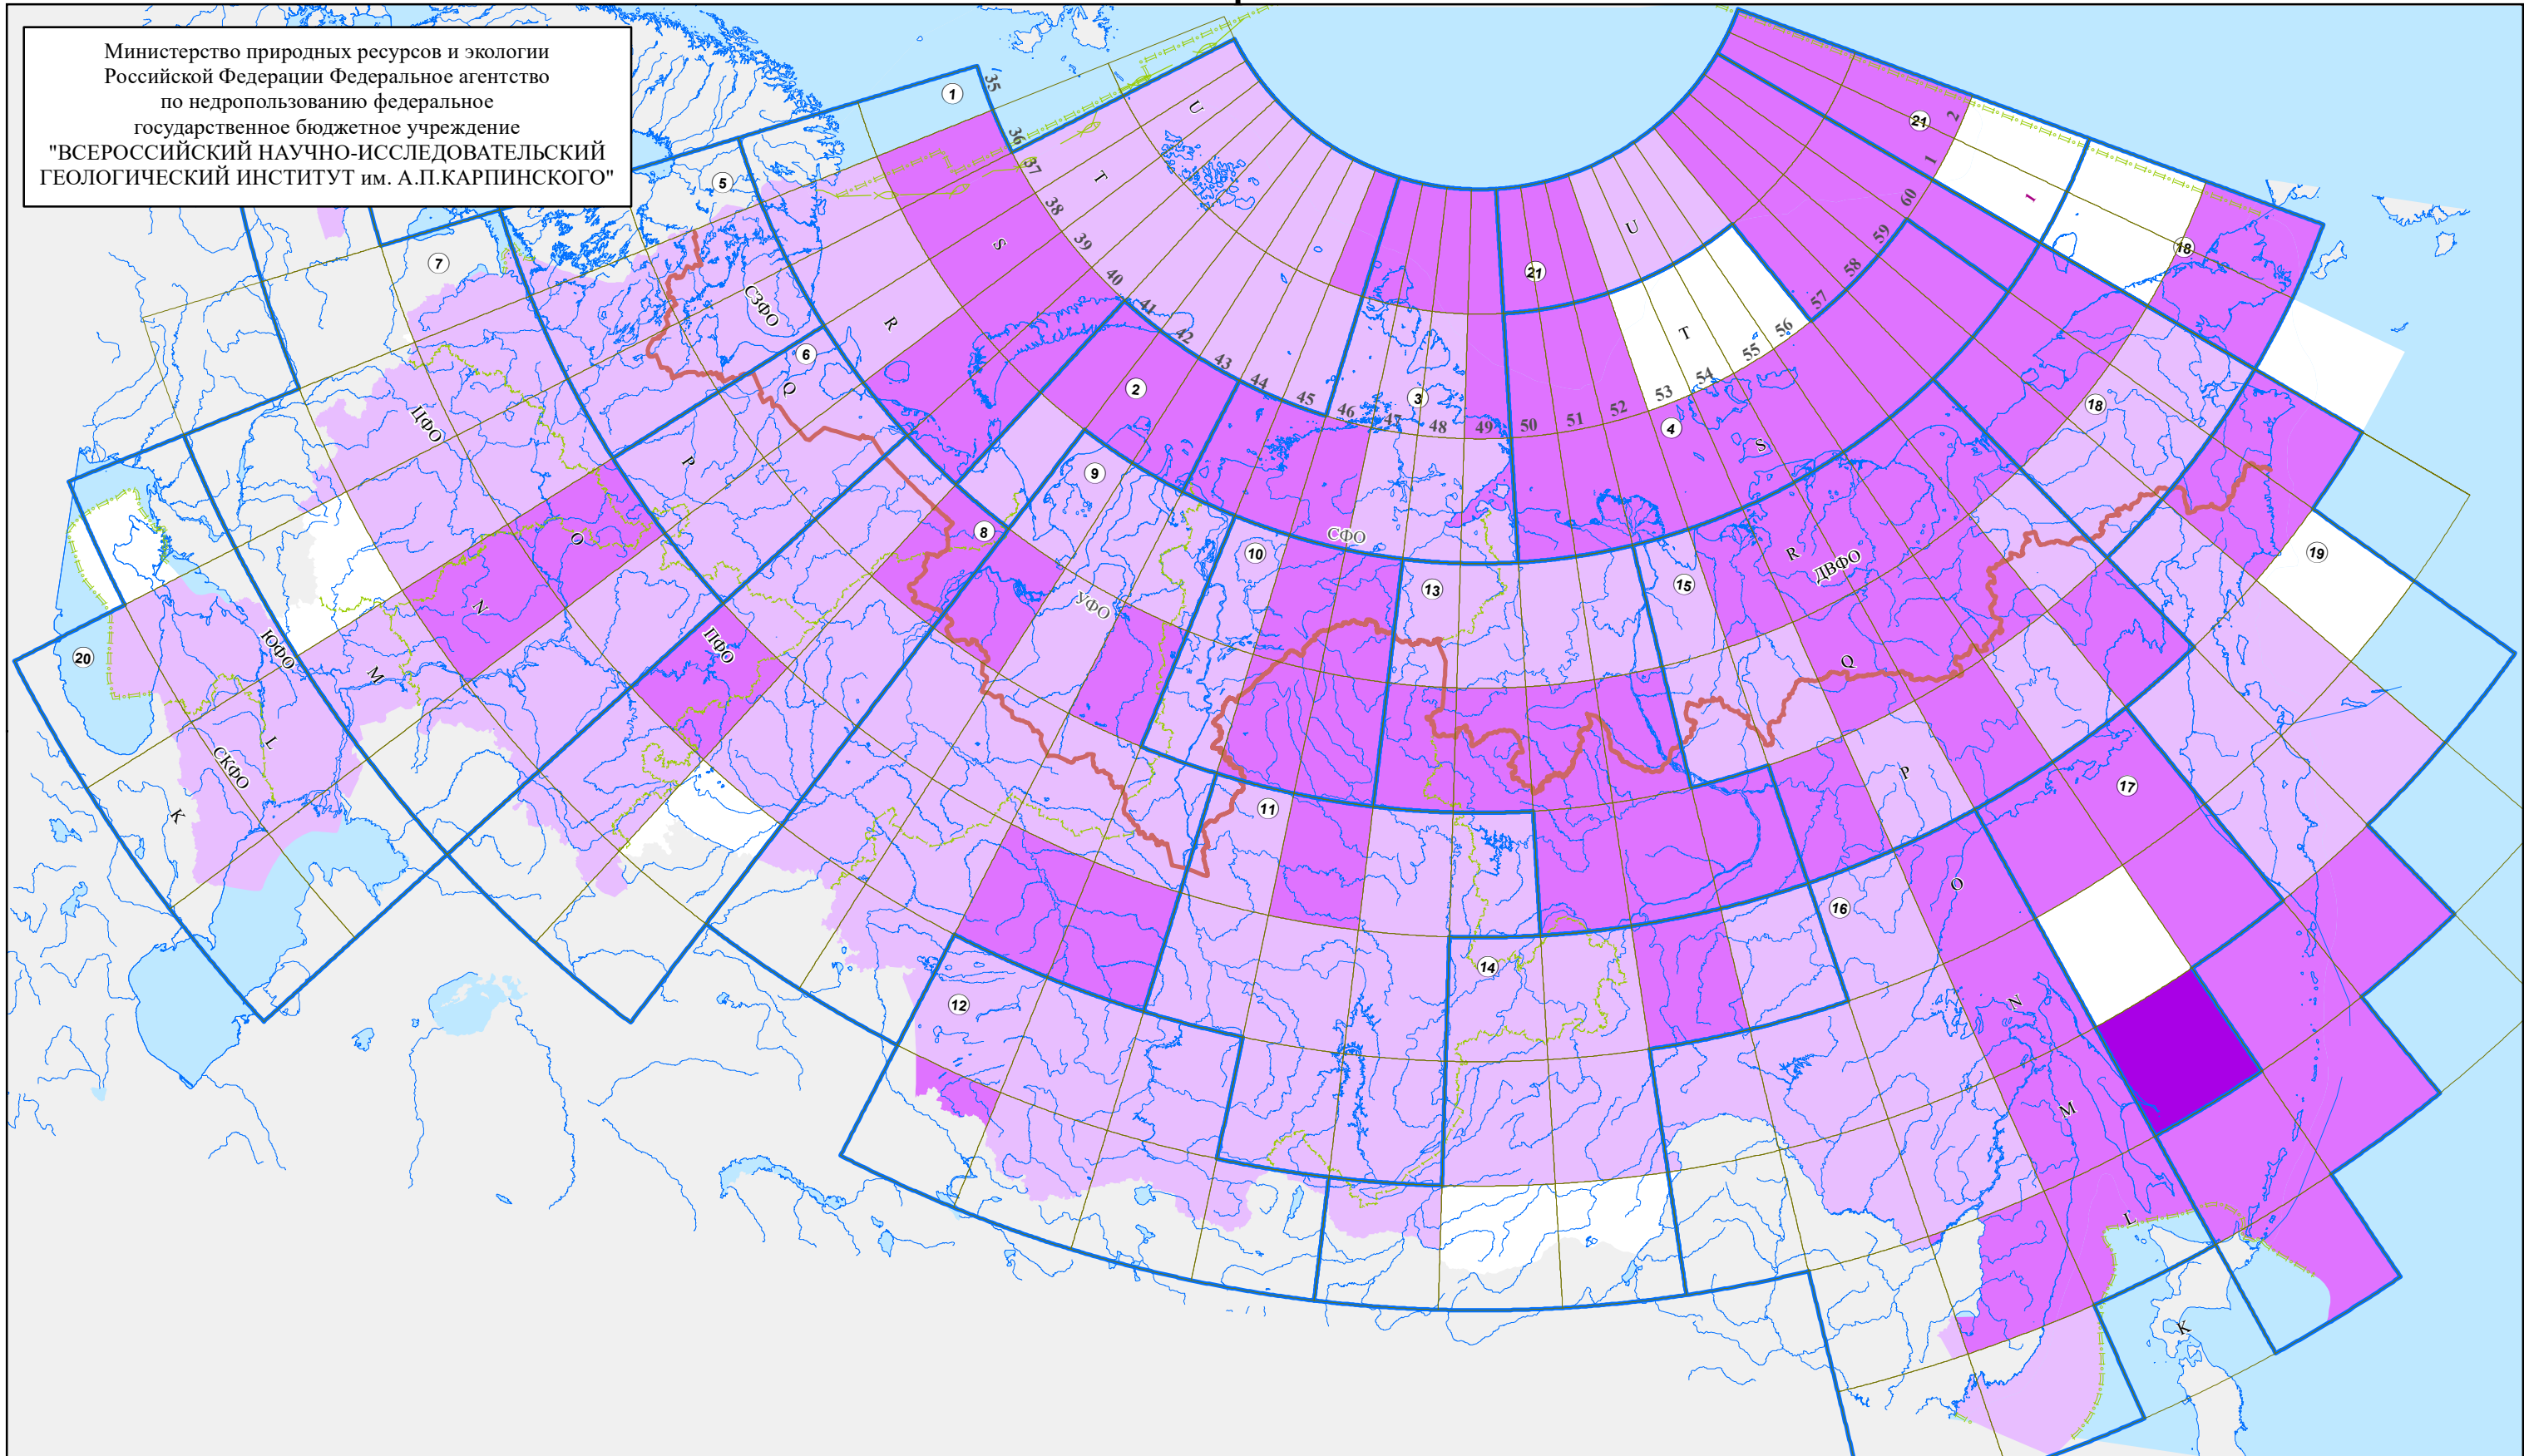

Карта подготовлена ФГБУ «Всероссийский научно-исследовательский геологический институт им. А.П. Карпинского» в рамках выполнения Государственного задания Федерального агентства по недропользованию от 27.12.2023 № 049-00003-24-00

ГИДРОГРАФИЯ:

- Океаны, моря, озера, водохранилища
- Речная сеть
- Береговая линия

ГРАНИЦЫ:

- сухопутная граница Арктической зоны РФ
- полярных владений РФ\*
- между федеральными округами
- линия разграничения морских пространств Норвегии и Российской Федерации\*\*

СПИСОК СЕРИЙНЫХ ЛЕГЕНД

- |                                    |                            |
|------------------------------------|----------------------------|
| 1 – Северо-Карско-Баренцевоморская | 11 – Ангаро-Енисейская     |
| 2 – Южно-Карская                   | 12 – Алтае-Саянская        |
| 3 – Таймырско-Североземельская     | 13 – Анабаро-Вилюйская     |
| 4 – Лаптево-Сибироморская          | 14 – Аладоно-Забайкальская |
| 5 – Балтийская                     | 15 – Верхояно-Колымская    |
| 6 – Мезенская                      | 16 – Дальневосточная       |
| 7 – Центрально-Европейская         | 17 – Охотоморская          |
| 8 – Уральская                      | 18 – Чукотская             |
| 9 – Западно-Сибирская              | 19 – Корякско-Курильская   |
| 10 – Норильская                    | 20 – Скифская              |
|                                    | 21 – Океанская             |

Границы серийных легенд