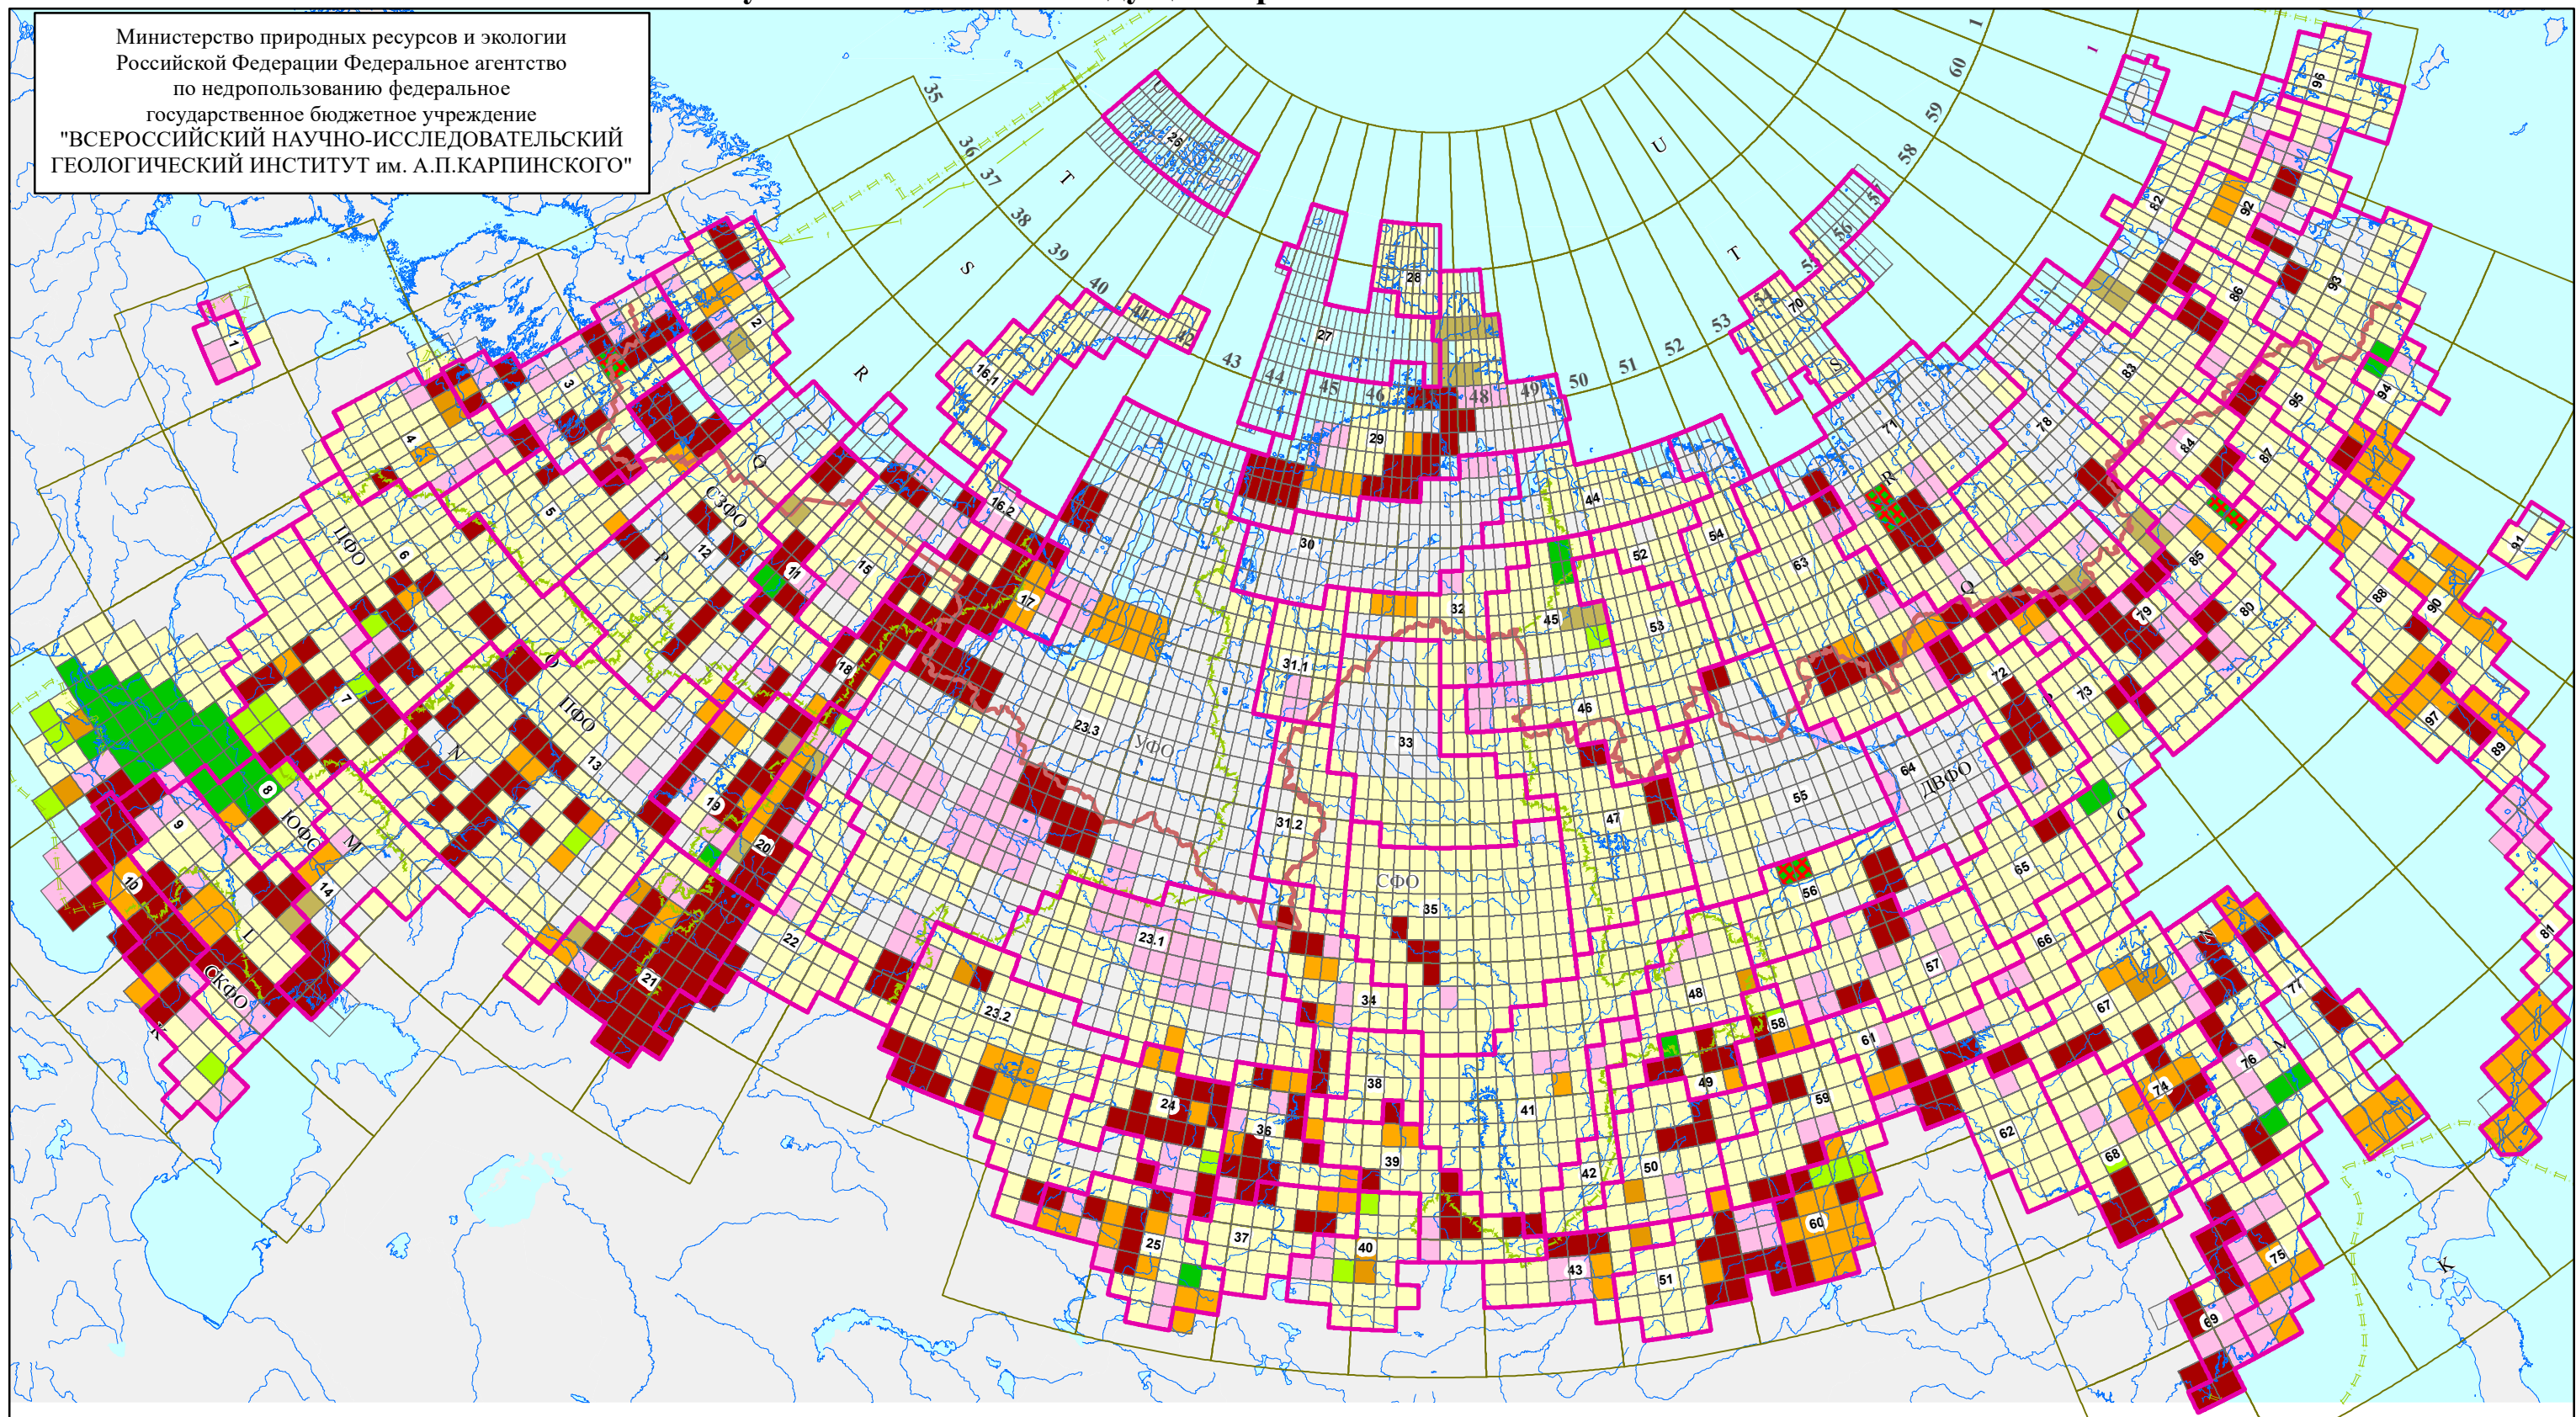

# Схема изученности ГК-200 и ведущихся работ по состоянию на 15.03.2024 г.

Министерство природных ресурсов и экологии  
Российской Федерации Федеральное агентство  
по недропользованию федеральное  
государственное бюджетное учреждение  
"ВСЕРОССИЙСКИЙ НАУЧНО-ИССЛЕДОВАТЕЛЬСКИЙ  
ГЕОЛОГИЧЕСКИЙ ИНСТИТУТ им. А.П.КАРПИНСКОГО"

Границы серийных легенд

- |                   |                               |
|-------------------|-------------------------------|
| 1 Калининградская | 16.1 Ново-Земельская          |
| 2 Кольская        | 16.2 Вайгачско-Пайхойская     |
| 3 Карельская      | 17 Полярно-Уральская          |
| 4 Ильменская      | 18 Северо-Уральская           |
| 5 Онежская        | 19 Пермская                   |
| 6 Московская      | 20 Среднеуральская            |
| 7 Воронежская     | 21 Южно-Уральская             |
| 8 Донецкая        | 22 Зауральская                |
| 9 Сиднейская      | 23.1 Западно-Сибирская серия, |
| 10 Кавказская     | 23.2 Западно-Сибирская серия, |
| 11 Тиманская      | Обская подсерия               |
| 12 Мезенская      | 23.3 Западно-Сибирская серия, |
| 13 Средневожжская | Омско-Кулундинская подсерия   |
| 14 Нижневожжская  | 24 Кузбасская                 |
| 15 Печерская      | 25 Горно-Алтайская            |